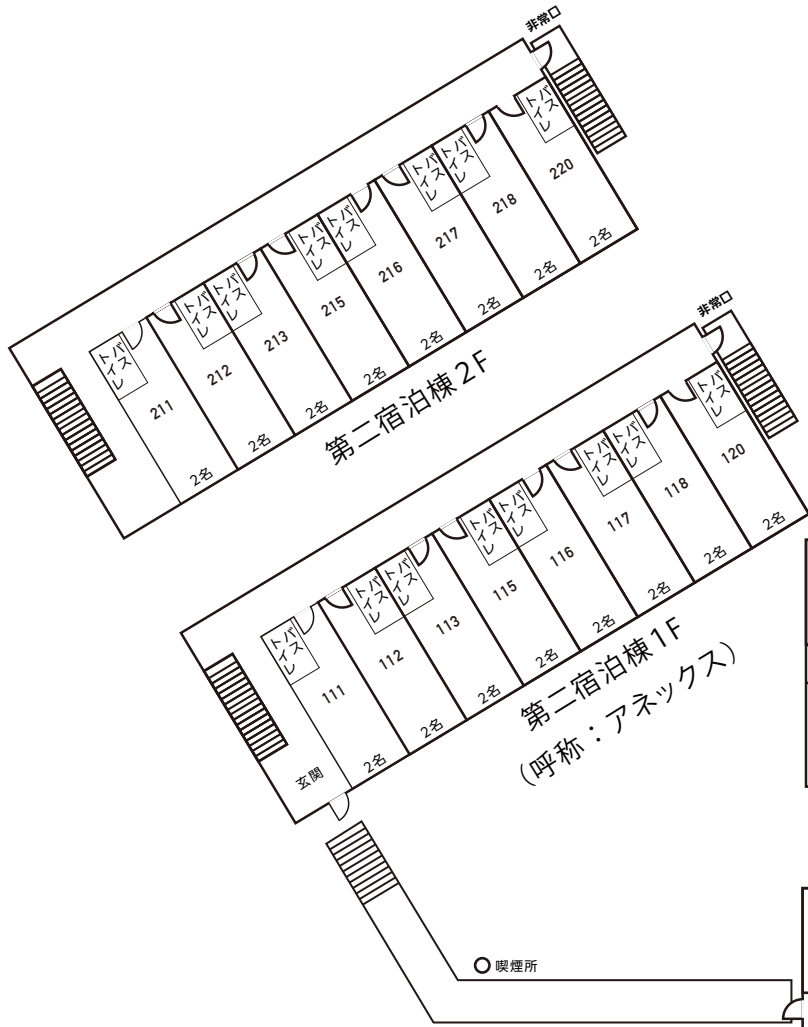

# 館内案内図

## Zone Map

全室フリーWifi  
(パスワード:manabinosato)

第一宿泊棟 2F

第一宿泊棟 1F

(呼称：本棟)

**客室案内**

**第一宿泊棟 1F**  
 〈畳敷き和室〉布団/冷暖房/テレビ/衛星放送/ポット/空の冷蔵庫/空気清浄機

**第一宿泊棟 2F**  
 〈洋室〉二段ベット/冷暖房/テレビ/衛星放送/ポット/空の冷蔵庫/空気清浄機

**第二宿泊棟 1F&2F**  
 〈カーペット洋室〉シモンズ製ベッド/ユニットバス/トイレ/洗面台/冷暖房/テレビ/衛星放送/ポット/空の冷蔵庫

研修棟

(呼称：研修棟)

南三陸まなびの里

館内全面禁煙

No smoking is allowed inside the building.