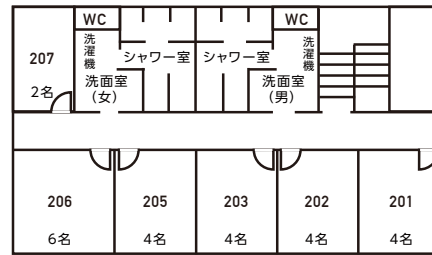

# 館内案内図

## Zone Map

全室フリーWifi  
(パスワード:manabinosato)

第一宿泊棟 2F

第一宿泊棟 1F

(呼称：本棟)

**客室案内**

**第一宿泊棟 1F**  
 〈畳敷き和室〉布団/冷暖房/テレビ/衛星放送/ポット/空の冷蔵庫/空気清浄機

**第一宿泊棟 2F**  
 〈洋室〉二段ベット/冷暖房/テレビ/衛星放送/ポット/空の冷蔵庫/空気清浄機

**第二宿泊棟 1F&2F**  
 〈カーペット洋室〉シモンズ製ベッド/ユニットバス/トイレ/洗面台/冷暖房/テレビ/衛星放送/ポット/空の冷蔵庫

研修棟

(呼称：研修棟)

南三陸まなびの里

館内全面禁煙

No smoking is allowed inside the building.