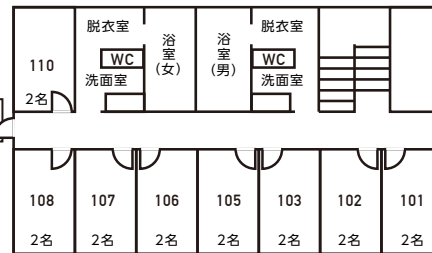

# 館内案内図

## Zone Map

全室フリーWifi  
(パスワード:manabinosato)

第一宿泊棟 2F

第一宿泊棟 1F

(呼称：本棟)

**客室案内**

**第一宿泊棟 1F**  
 〈畳敷き和室〉布団/冷暖房/テレビ/衛星放送/ポット/空の冷蔵庫/空気清浄機

**第一宿泊棟 2F**  
 〈洋室〉二段ベット/冷暖房/テレビ/衛星放送/ポット/空の冷蔵庫/空気清浄機

**第二宿泊棟 1F&2F**  
 〈カーペット洋室〉シモンズ製ベッド/ユニットバス/トイレ/洗面台/冷暖房/テレビ/衛星放送/ポット/空の冷蔵庫

研修棟

(呼称：研修棟)

南三陸まなびの里

館内全面禁煙

No smoking is allowed inside the building.