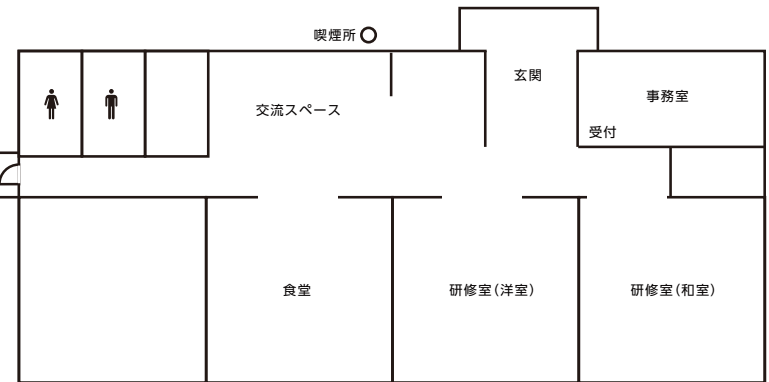

# 館内案内図

## Zone Map

全室フリーWifi  
(パスワード:manabinosato)

第一宿泊棟 2F

第一宿泊棟 1F

(呼称：本棟)

**客室案内**

**第一宿泊棟 1F**  
 〈畳敷き和室〉布団/冷暖房/テレビ/衛星放送/ポット/空の冷蔵庫/空気清浄機

**第一宿泊棟 2F**  
 〈洋室〉二段ベット/冷暖房/テレビ/衛星放送/ポット/空の冷蔵庫/空気清浄機

**第二宿泊棟 1F&2F**  
 〈カーペット洋室〉シモンズ製ベッド/ユニットバス/トイレ/洗面台/冷暖房/テレビ/衛星放送/ポット/空の冷蔵庫

研修棟

(呼称：研修棟)

南三陸まなびの里

館内全面禁煙

No smoking is allowed inside the building.